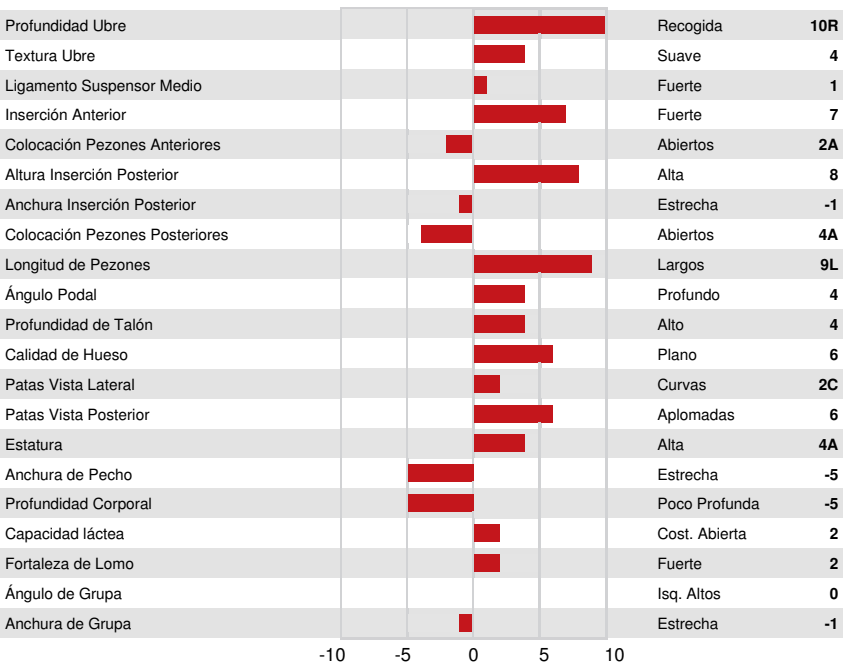

HAH SANDRO P
SANSIBAR RED VG-85-2YR-DEU
MR SALVATORE RC
FRAELAND RUW SAVANNA GP-84-3YR-DEU
TEXEL BEAUTY DEBUTANT RED
SNOWBIZ BREWMASTER SWAN VG-88-5YR-CAN 6*

GPA LPI +3343 PRO$ 1577

DPF BLF CNF BYF MWF CVF HH1F HH2F HH3F HH4F HH5F HH6F HCDF HMWF

Num.Reg #: HODEUM1604547006 aAa: 243156 DMS:
Nacimiento: 01/24/2022 Kappa Caseina: AB Beta Caseina: A1A2

PRODUCCION		G Rebaños	G Hijas	82% Rep.	GPA 24* APR				
Leche kg	961	Grasa kg	41	Grasa %	+0.04	Proteína kg	36	Proteína %	+0.04
Eficiencia de Conversión	101	RMC	100	Eficiencia Metano	99				

SALUD Y REPRODUCCIÓN		Immunity 98	
Vida en el Rebaño	108	Inmunidad crías	96
Células Somáticas	109	Facilidad de Parto	99
Fertilidad Hijas	98	Facilidad Parto de las Hijas	94
Cond. Corporal	97	Velocidad Ordeño	100
Resist. Mastitis.	108	Temperamento	100
Persistencia de la lactación	106	Resistencia a Enfermedades Metabólicas	102

TIPO		G Rebaños	G Hijas	78% Rep.	GPA 24* APR	
Tipo	8	Fortaleza Lechera	-2			
Sistema Mamario	9	Grupa	1			
Patatas	8					

SNOWBIZ BREWMASTER SWAN
THIRD DAM